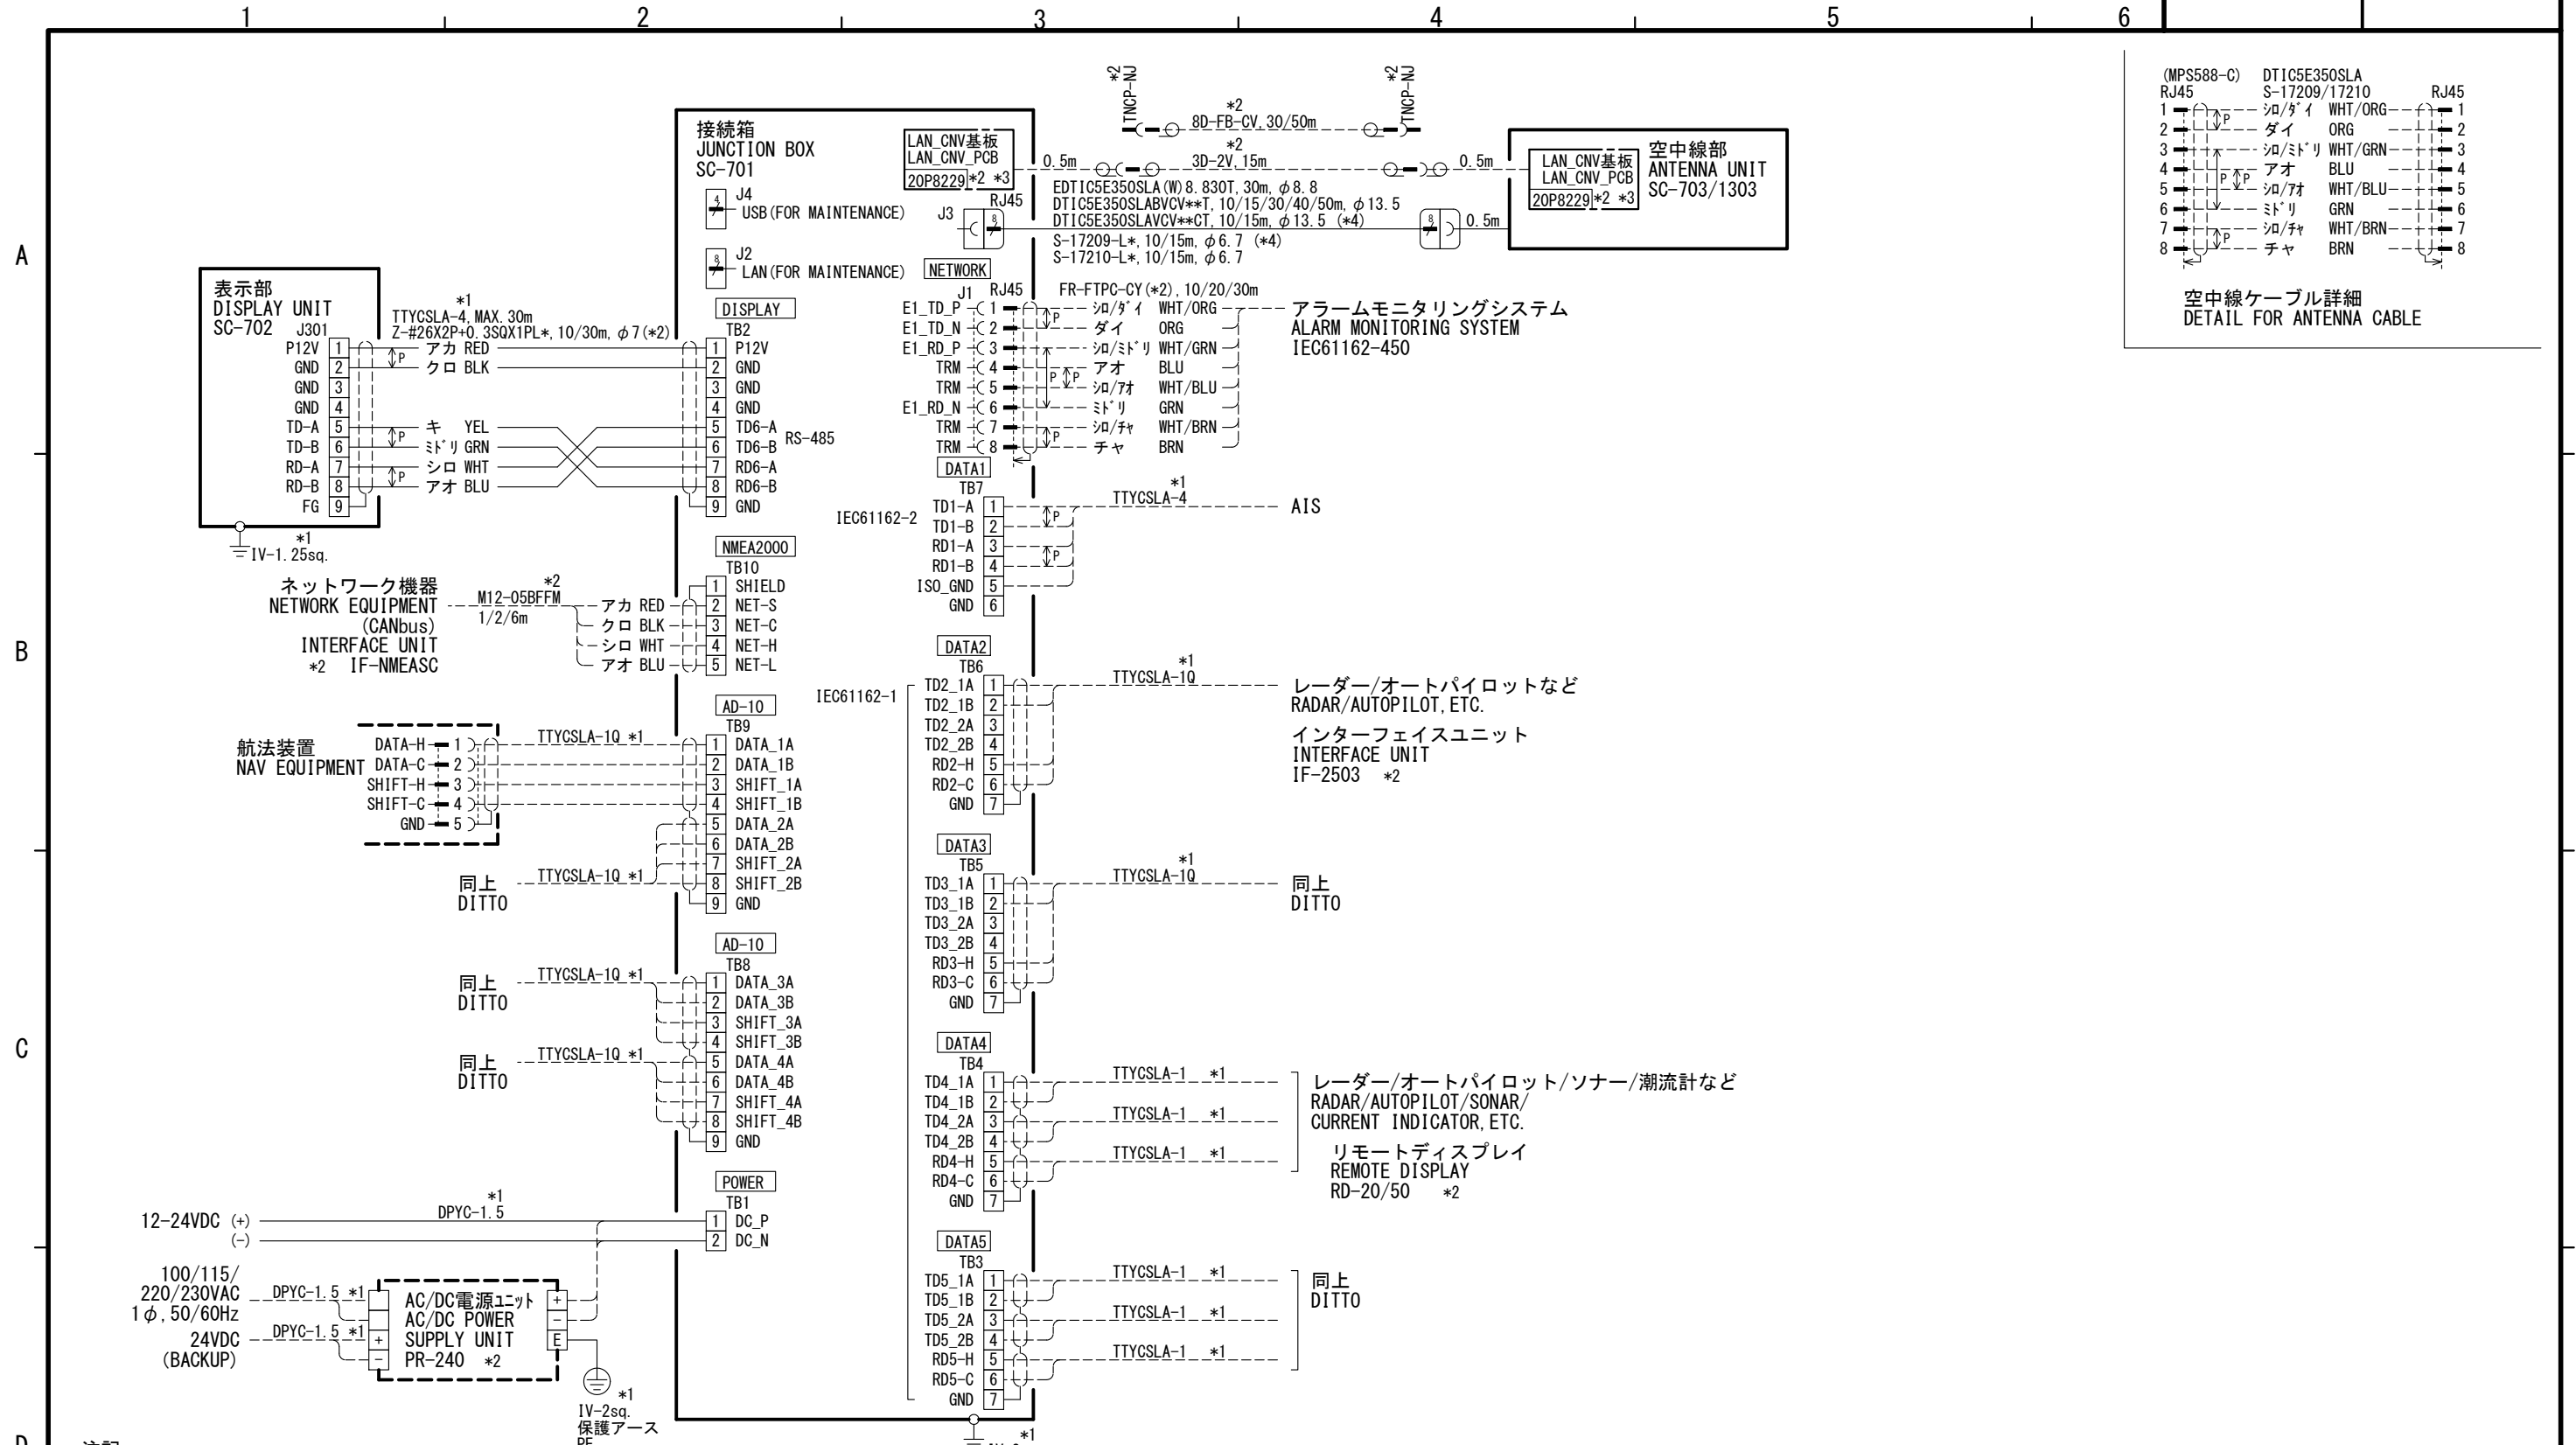

FURUNO

(MPS588-C) DTIC5E350SLA
RJ45 S-17209/17210 RJ45

1	シロ/グイ	WHT/ORG	1
2	グイ	ORG	2
3	シロ/ミドリ	WHT/GRN	3
4	アオ	BLU	4
5	シロ/アオ	WHT/BLU	5
6	ミドリ	GRN	6
7	シロ/チャ	WHT/BRN	7
8	チャ	BRN	8

空中線ケーブル詳細
DETAIL FOR ANTENNA CABLE

- 注記
- * 1) 造船所手配。
 - * 2) オプション。
 - * 3) 換装時のみ。
 - * 4) 両端コネクタ付。

- NOTE
- *1: SHIPYARD SUPPLY.
 - *2: OPTION.
 - *3: FOR REPLACEMENT ONLY.
 - *4: CONNECTORS ARE ATTACHED AT BOTH SIDE.

DRAWN 26/Apr/2018 T. YAMASAKI	TITLE SC-70/130
CHECKED 26/Apr/2018 H. MAKI	名称 サテライトコンパス
APPROVED 28/Apr/2018 H. MAKI	相互結線図
SCALE MASS kg	NAME SATELLITE COMPASS
DWG No. G7282-C01-J	REF. No. 20-037-5001-2
INTERCONNECTION DIAGRAM	